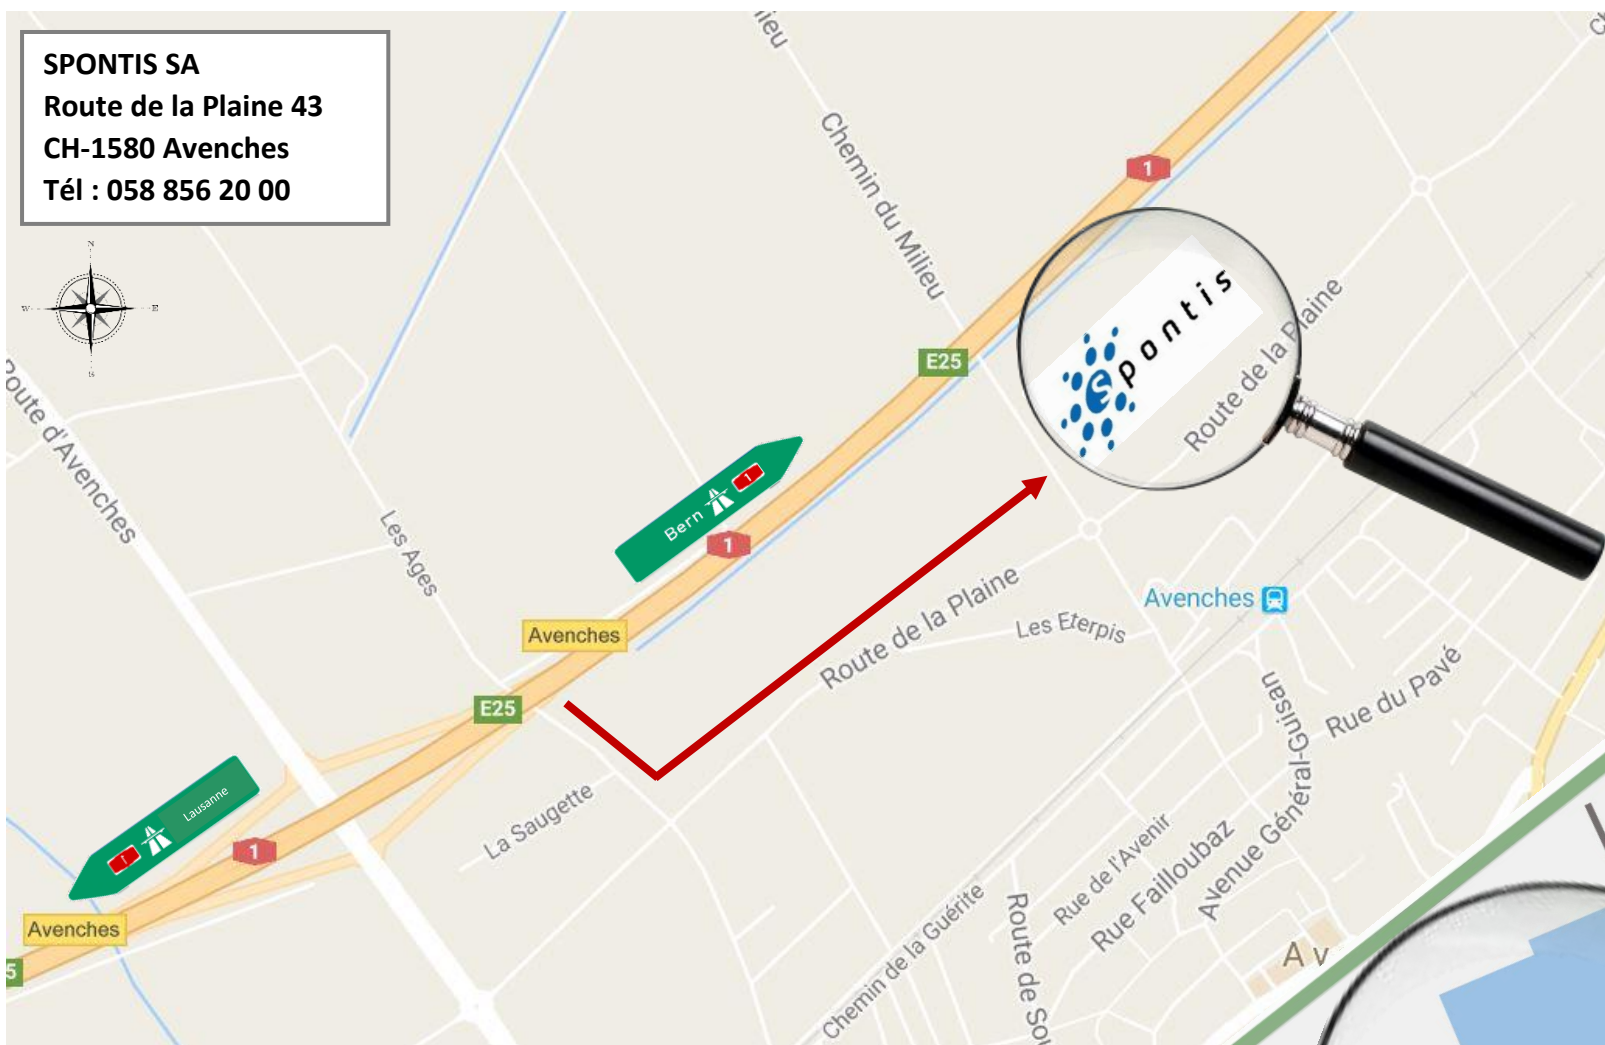

SPONTIS SA
Route de la Plaine 43
CH-1580 Avenches
Tél : 058 856 20 00

Depuis la sortie de l'autoroute A1, prendre direction Avenches. Au premier rond-point prendre à gauche, direction ZI Avenches. Après 1.2 km, Spontis se situe sur votre gauche.

Les places de parc se situent à gauche du bâtiment en passant le premier portail. L'entrée des bureaux se trouve côté route de la Plaine.